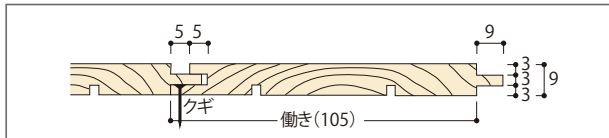

徳島県産 杉羽目板

国産材	ソリッド	ユニタイプ	巾はぎ	単板貼り	節有
埋木	パテ	ホットメルト	エンドマッチ	着色	規制対象外

杉は年間を通して室内の温度・湿度を調整する働きがあります。特に空気中の水分を吸収・排出する機能を利用して天井や壁材の羽目板（腰壁など）として価値があります。

● UV塗装

● 無塗装

種類	品番	設計価格	長さ×巾(働さ)×厚さmm ㎡価格	入数
UV 塗装	MJH001A	¥20,000/束	3950×105(105)×9 ¥6,050/㎡	8枚入 (3.31㎡)
	MJH001B	¥8,200/束	1950×105(105)×9 ¥5,040/㎡	8枚入 (1.63㎡)

※上小無節商品についてはお問い合わせください。

種類	品番	設計価格	長さ×巾(働さ)×厚さmm ㎡価格	入数
無 塗 装	MJH002A	¥15,800/束	3950×105(105)×9 ¥4,780/㎡	8枚入 (3.31㎡)
	MJH002B	¥6,100/束	1950×105(105)×9 ¥3,750/㎡	8枚入 (1.63㎡)

※上小無節商品についてはお問い合わせください。

● 9mm厚 105mm巾

単位:mm

■商品詳細のご説明

- 無垢杉板の性質により、赤、白、源平（赤白）が混在して入ります。
- ご使用にあたり支障のない程度の節割れや欠け節などが入る場合があります。あらかじめご了承の上、ご使用ください。
- 自然木無垢材のため、現場環境、使用条件により若干の反りや継ぎ目に隙間などを生じることがあります。あらかじめご了承の上、ご使用ください。
- フィニッシュネイル（針釘）は絶対に使用しないでください。