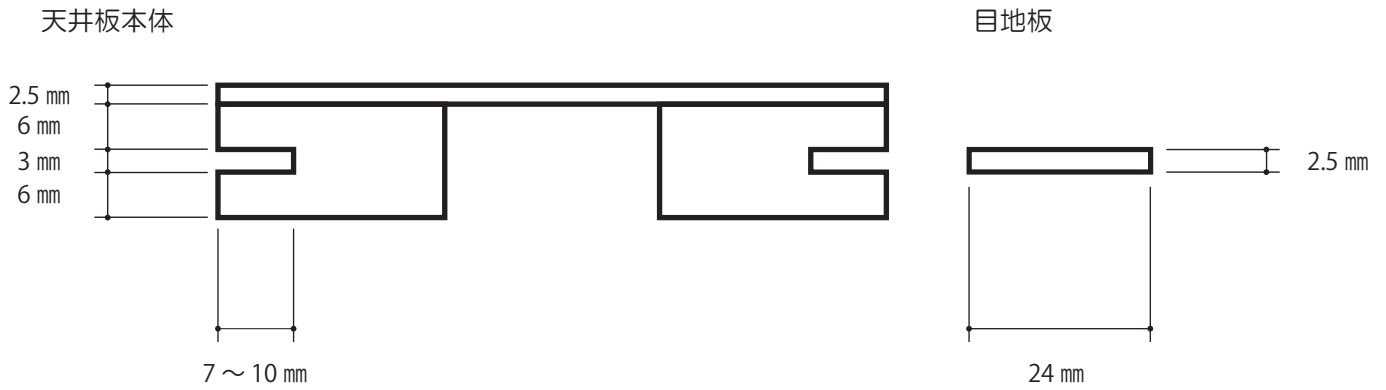

①：杉（杓・柂）貼底目天井板 断面図

②：杉（杓・柂）竿縁天井板 断面図