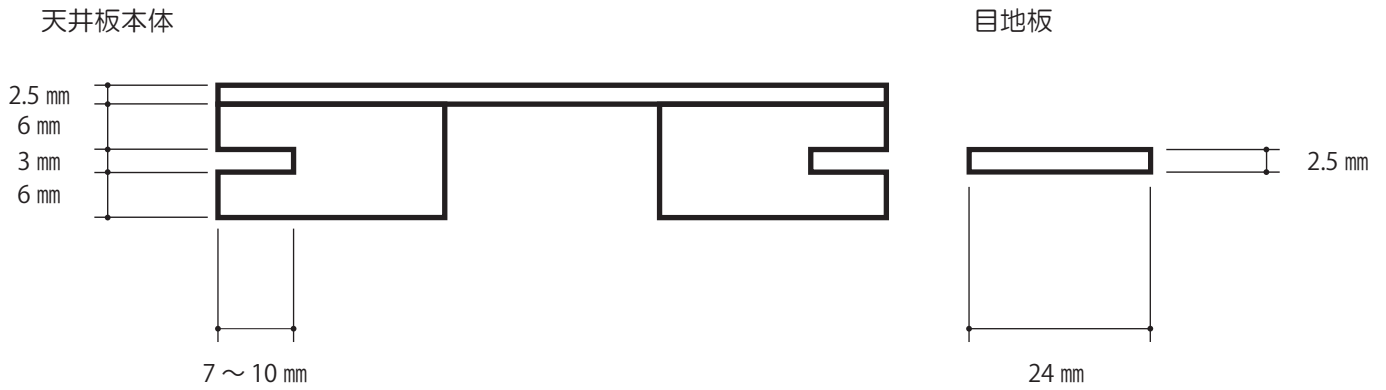

①：杉（杓・柁）貼底目天井板 断面図

②：杉（杓・柁）竿縁天井板 断面図